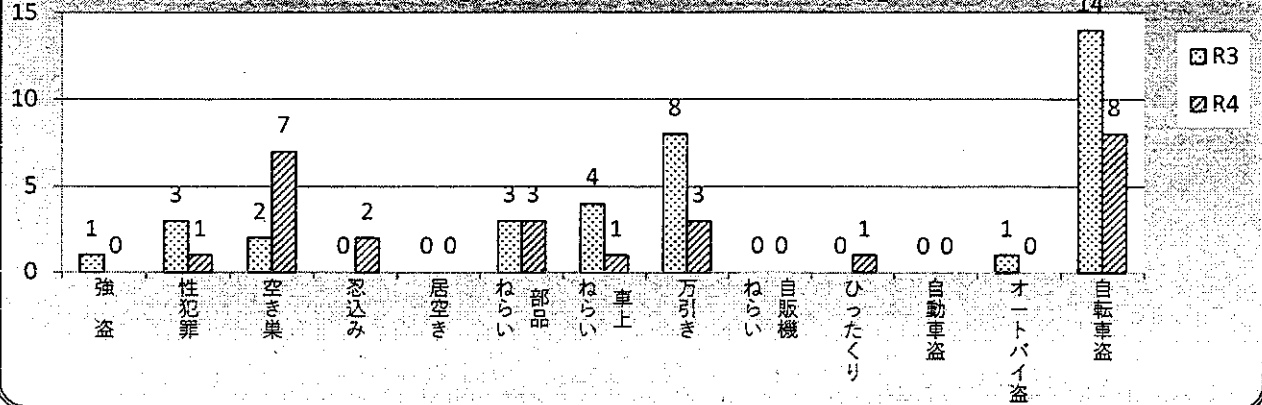

粕屋警察署だより

令和4年5月号
古賀市

身近な犯罪の発生状況 [令和4年1月～4月までの累計]

小学校区別犯罪発生状況一覧表 [4月中]

単月	強盗	性犯罪	空き巣	忍込み	居空き	部品ねらい	車上ねらい	万引き	自販機ねらい	ひったくり	自動車盗	オートバイ盗	自転車盗	合計
青柳														
小野														
古賀東			1											1
古賀西				1				1		1			1	4
花鶴													1	1
千鳥		1												1
花見														
舞の里														
合計		1	1	1				1		1			2	7