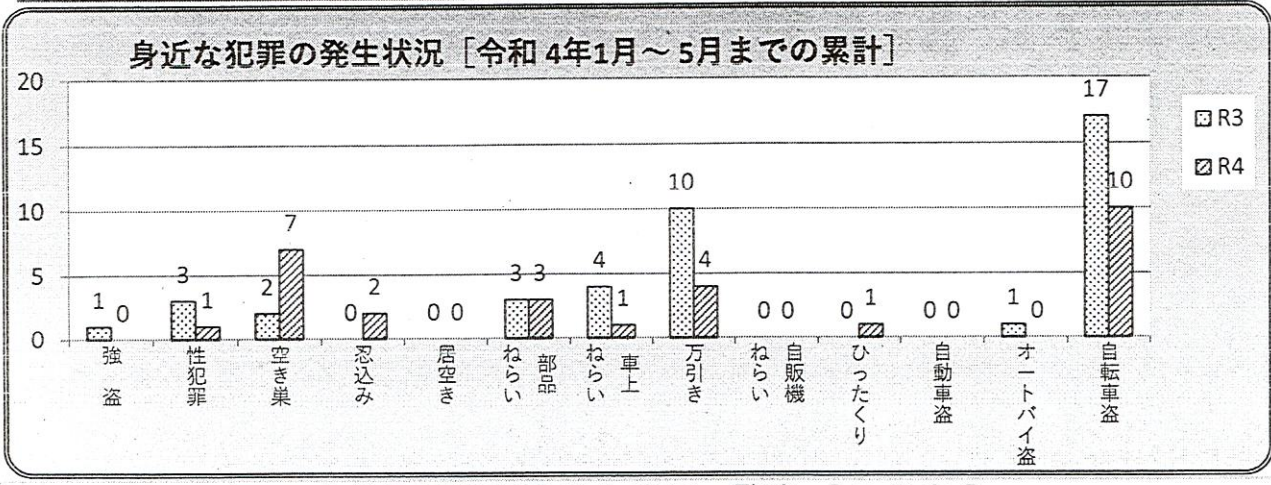

粕屋警察署だより

令和4年6月号
古賀市

小学校区別犯罪発生状況一覧表 [5月中]

単月	強盗	性犯罪	空き巣	忍込み	居空き	ねらい	車上	万引き	ねらい	ひったくり	自動車盗	オートバイ盗	自転車盗	合計
青柳														
小野														
古賀東														
古賀西								1					2	3
花鶴														
千鳥														
花見														
舞の里														
合計								1					2	3