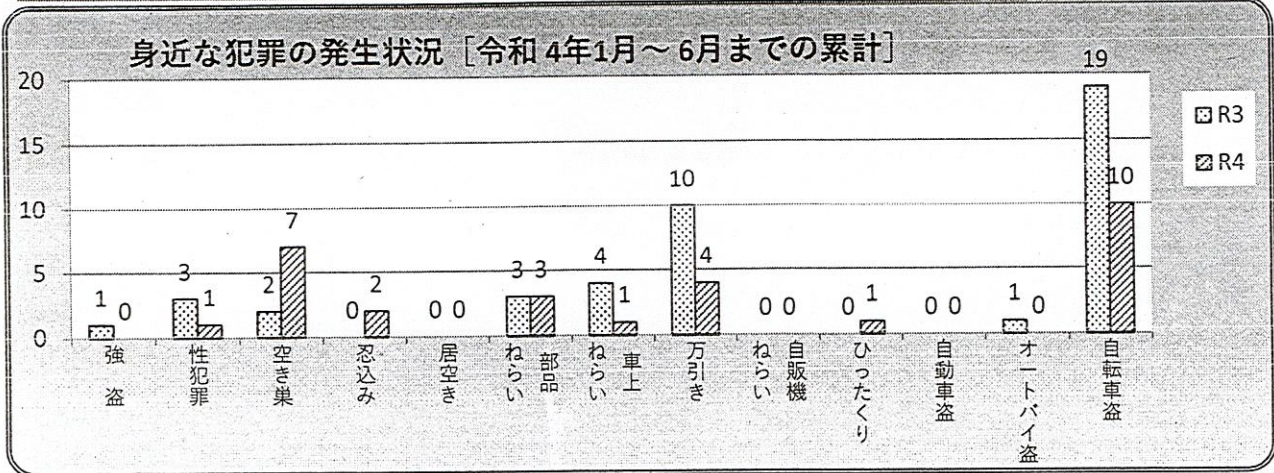

粕屋警察署だより

令和4年7月号
古賀市

小学校区別犯罪発生状況一覧表 [6月中]

単月	強盗	性犯罪	空き巣	忍込み	居空き	部品ねらい	車上ねらい	万引き	自販機ねらい	ひったくり	自動車盗	オートバイ盗	自転車盗	合計
青柳														
小野														
古賀東							1	4						5
古賀西							1	1					1	3
花鶴							1						3	4
千鳥							2							2
花見														
舞の里											1			1
合計							5	5				1	4	15