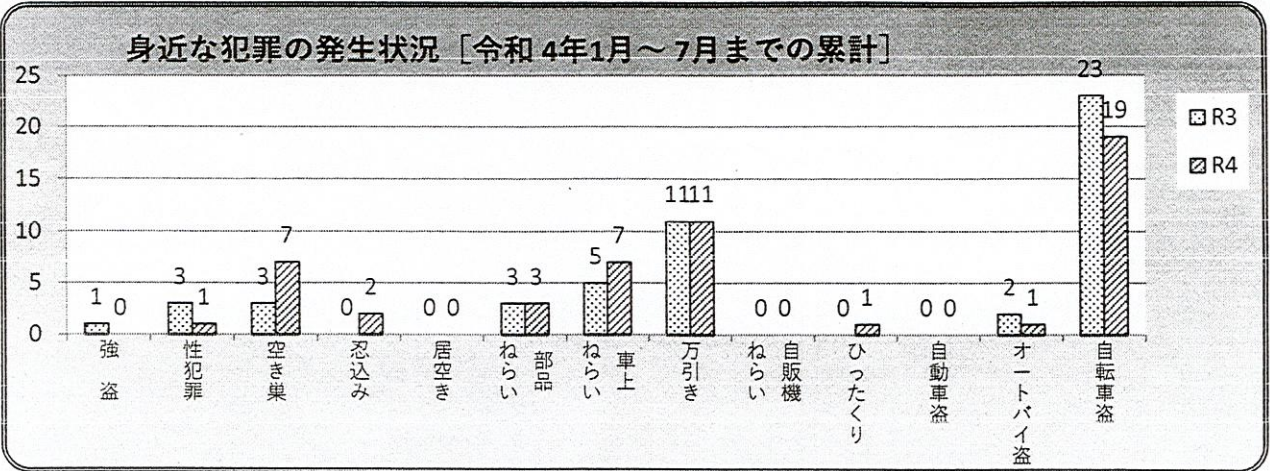

# 粕屋警察署だより

令和4年8月号

古賀市

小学校区別犯罪発生状況一覧表 [7月中]

単月	強盗	性犯罪	空き巣	忍込み	居空き	部品ねらい	車上ねらい	万引き	自販機ねらい	ひったくり	自動車盗	オートバイ盗	自転車盗	合計
青柳														
小野														
古賀東							1	2					1	4
古賀西													1	1
花鶴													1	1
千鳥													2	2
花見														
舞の里														
合計							1	2					5	8