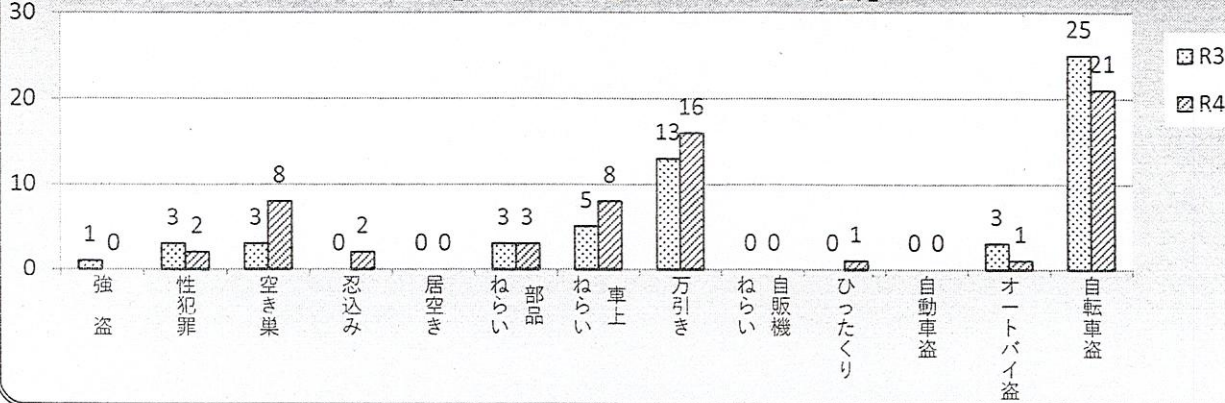

粕屋警察署だより

令和4年9月号

古賀市

身近な犯罪の発生状況 [令和4年1月～8月までの累計]

小学校区別犯罪発生状況一覧表 [8月中]

単月	強盗	性犯罪	空き巣	忍込み	居空き	部品ねらい	車上ねらい	万引き	自販機ねらい	ひったくり	自動車盗	オートバイ盗	自転車盗	合計
青柳														
小野														
古賀東		1					1	3						5
古賀西			1					1					1	3
花鶴														
千鳥														
花見								1					1	2
舞の里														
合計		1	1				1	5					2	10