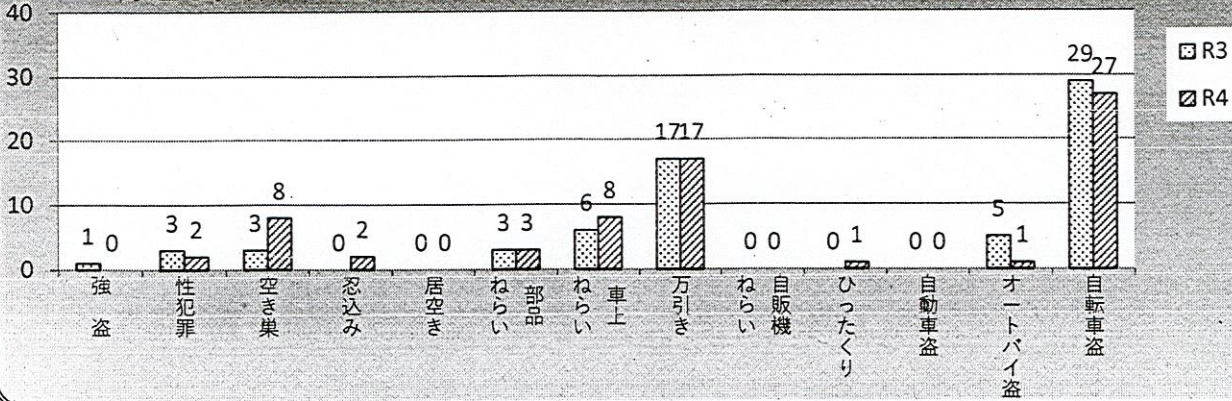

粕屋警察署だより

令和4年10月号
古賀市

身近な犯罪の発生状況 [令和4年1月～9月までの累計]

小学校区別犯罪発生状況一覧表 [9月中]

単月	強盗	性犯罪	空き巣	忍込み	居空き	ねらい	万引き	ひったくり	自動車盗	オートバイ盗	自転車盗	合計
青柳												
小野												
古賀東											1	1
古賀西											1	1
花鶴											4	4
千鳥							1					1
花見												
舞の里												
合計							1	1	0		6	7