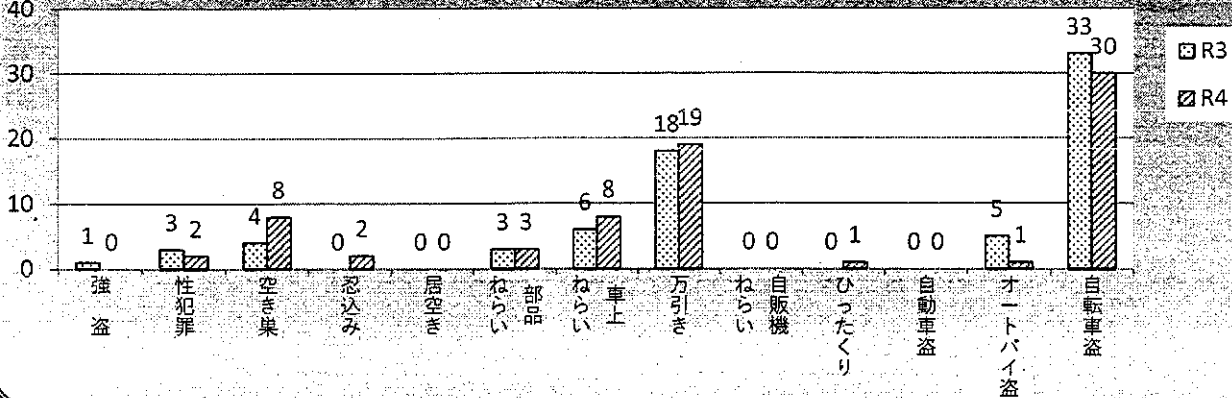

粕屋警察署だより

令和4年11月号
古賀市

身近な犯罪の発生状況 [令和4年1月～10月までの累計]

小学校区別犯罪発生状況一覧表 [10月中]

単月	強盗	性犯罪	空き巣	忍込み	居空き	部品のねらい	車上ねらい	万引き	自販機のねらい	ひったくり	自動車盗	オートバイ盗	自転車盗	合計
青柳														
小野														
古賀東								1						1
古賀西								1					1	2
花見													1	1
舞の里													1	1
合計								2					3	5