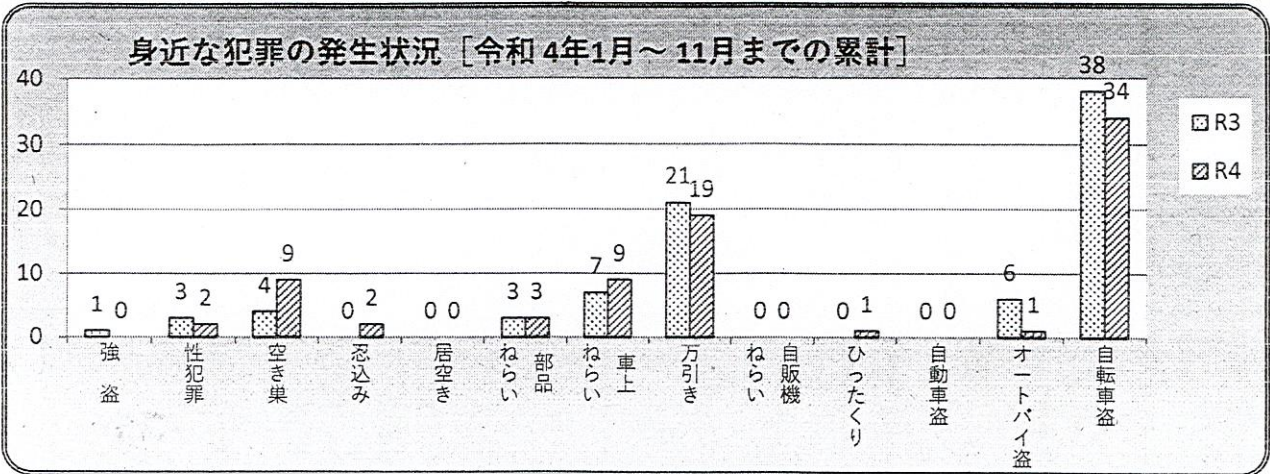

粕屋警察署だより

令和4年12月号

古賀市

小学校区別犯罪発生状況一覧表 [11月中]

単月	強盗	性犯罪	空き巣	忍込み	居空き	郵品ねらい	車上ねらい	万引き	自販機ねらい	ひったくり	自動車盗	オートバイ盗	自転車盗	合計
青柳														
小野														
古賀東													1	1
古賀西													1	1
花鶴													1	1
千鳥														
花見			1				1							2
舞の里													2	2
合計			1				1						4	6

古賀市 人身事故発生状況(1～11月)

発生状況

発生件数	225件
飲酒運転事故	2件
自転車関連事故	29件
高齢者歩行者関連事故	9件

事故類型別発生状況

追突	87件
出会い頭	57件
右折直進	18件
左折	9件
横断歩道横断中	9件
その他	1件

多発交差点

鹿部	6件
----	----

多発路線