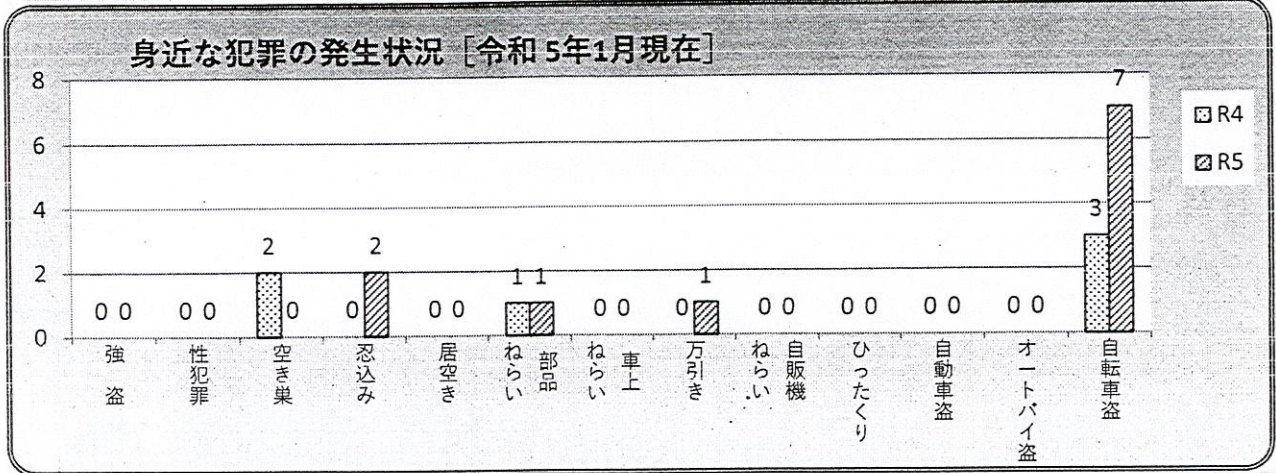

# 粕屋警察署だより

令和5年2月号  
古賀市

小学校区別犯罪発生状況一覧表 [1月中]

単月	強盗	性犯罪	空き巣	忍込み	居空き	部品ねらい	車上ねらい	万引き	自販機ねらい	ひったくり	自動車盗	オートバイ盗	自転車盗	合計
青柳													1	1
小野														
古賀東				1									3	4
古賀西				1									2	3
千鳥						1							1	2
花見								1						1
舞の里														
合計				2		1		1					7	11

古賀市交通事故発生状況

	発生件数	死者数	飲酒運転事故	車両×歩行者	車両×自転車	高齢運転者事故
令和4年 1月~12月	241 件	0 人	2 件	25 件	29 件	48 件
1月	29 件	0 人	0 件	1 件	3 件	7 件

※ 表の件数・人数は、人身事故（人の怪我があった交通事故）の数値です。

※ 「高齢運転者事故」とは、第1当事者（最も責任の重い当事者）が65歳以上の高齢者であった人身事故です。

【交通事故の特徴と注意事項】

- 主な交通事故発生場所として、県道筑紫野古賀線、国道3号線での交通事故が発生しています。
- 交通事故の半数以上は交差点で発生しています。
- 特に追突事故が多くなっています。
- わき見や、ながら運転はやめて、周囲をよく見て運転しましょう。

粕屋警察署管内における  
交通事故の発生数が県下で  
ワースト1位になっています！  
皆さん今一度初心にかえり  
安全運転を心がけましょう！