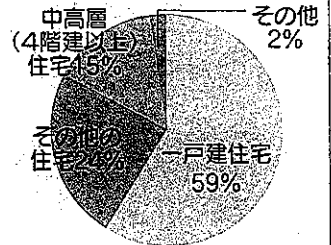

## 空き巣に注意!

ふっけい君

■空き巣の認知件数

◆建物被害別割合 (R5.1~3月)

一戸建住宅の被害が一番多く、その他の住宅(3階建以下の共同住宅等)も多い

◆侵入手段別割合 (R5.1~3月)

無締りとガラス破りの被害が全体の約6割を占める

住宅対象侵入盗の認知件数は毎年減少していますが、万が一、犯人と鉢合わせすれば強盗や性犯罪等の重大事件に発展する恐れが高い犯罪です。被害の中には鍵を掛けていない無締りが多いので、次の対策をしましょう。