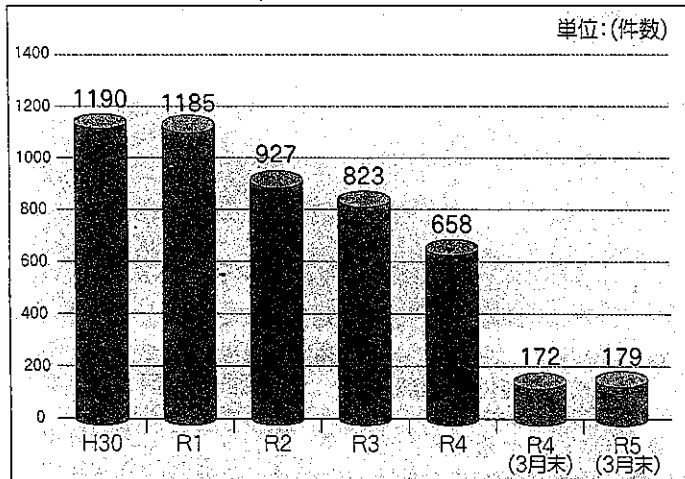

## 空き巣に注意!

ふっけい君

■空き巣の認知件数

◆建物被害別割合 (R5.1~3月)

一戸建住宅の被害が一番多く、その他の住宅(3階建以下の共同住宅等)も多い

◆侵入手段別割合 (R5.1~3月)

無締りとガラス破りの被害が全体の約6割を占める

住宅対象侵入盗の認知件数は毎年減少していますが、万が一、犯人と鉢合わせすれば強盗や性犯罪等の重大事件に発展する恐れが高い犯罪です。被害の中には鍵を掛けていない無締りが多いので、次の対策をしましょう。