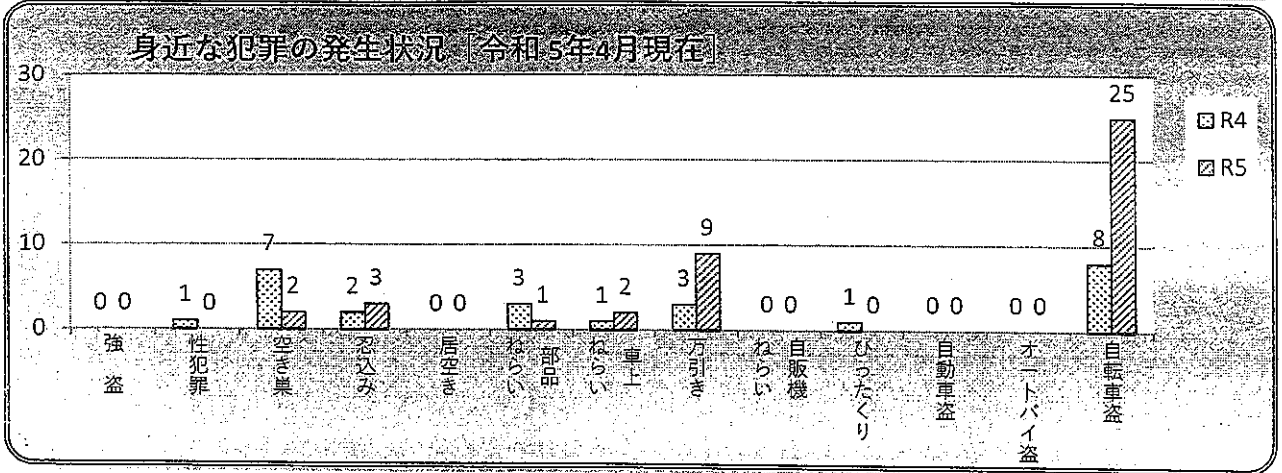

粕屋警察署だより

令和5年5月号
古賀市

小学校区別犯罪発生状況一覧表 [4月中]

単月	強盗	性犯罪	空き巣	忍び込み	居空き	盗品ねらい	車上ねらい	万引き	盗難ねらい	ひったくり	自動車盗	オートバイ盗	自転車盗	合計
青柳														
小野														
古賀東			1											1
古賀西			1					2					3	6
花鶴													1	1
千鳥													2	2
花見														
舞の里														
合計			2					2					6	10

古賀市交通事故発生状況

	発生件数	主な事故の発生状況				死者数
		飲酒運転事故	車両×歩行者	車両×自転車	高齢運転者事故	
令和5年4月	17件	0件	3件	2件	4件	0人
令和5年1月～4月	84件	0件	9件	7件	17件	0人

※ 表の件数・人数は、人身事故（人の怪我があった交通事故）の数値です。

※ 「高齢運転者事故」とは、第1当事者（最も責任の重い当事者）が65歳以上の高齢者であった人身事故です。

【交通事故の特徴と注意事項】

- 最も多い事故発生時間帯は朝8時から9時、夕方4時から5時の間になっています。
- 朝の通勤・通学の時間帯は特に歩行者や自転車等、周りに気を付けて車の運転をしましょう。