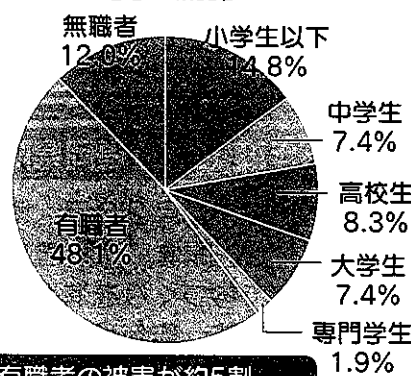

【学識別】

有職者の被害が約5割、中学生以下で2割を超える

防犯アプリみまもっち

～好評配信中～

事件情報等を分かりやすく地図表示!!
ダウンロードして防犯意識をアップデートさせましょう!

屋外での防犯ポイント

特に夜間の“ながら歩き”は、後ろからついてくる人や急に近づいてくる人に気づきにくく危険です。

→ 人通りの多い道や明るい道を選び、複数で行動しましょう。

屋内での防犯ポイント

宅配業者になりすます事案、帰宅時の玄関開閉時を狙う事案、就寝中の無施錠箇所を狙う事案が発生しています。

→ 玄関ドアを開ける前に周囲を確認し、家の中に入った後はすぐにカギをかけましょう。

SNS利用時の防犯ポイント

SNSで知り合った相手からの被害も発生しています。

→ 安易に一人で会いに行かないようにしましょう。

子ども・女性安全安心ネットワークふくおか

(通称:コスモス・ネットワーク)

平成21年7月に、子ども・女性の性犯罪被害の撲滅を目指し、官民協働の組織として設立されました。令和5年5月末現在、県内の企業や自治体等31団体が参加しています。

本ネットワークは、イベントでの広報啓発や制作した防犯ガイドを学校・企業等に配布するなど、子ども・女性の被害防止に向けた取組を行っています。