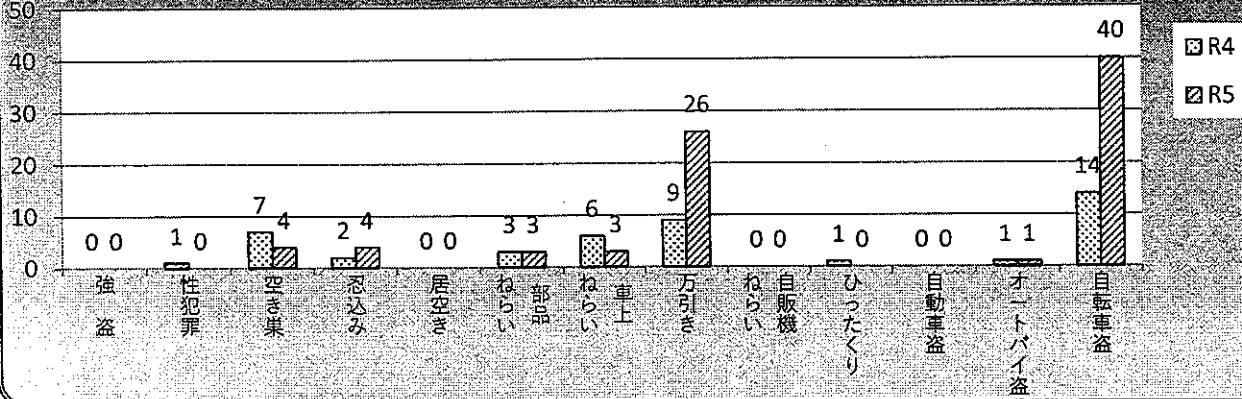

小学校区別犯罪発生状況一覧表 [6月中]

粕屋警察署だより

令和5年7月号
古賀市

身近な犯罪の発生状況 [令和5年6月現在]