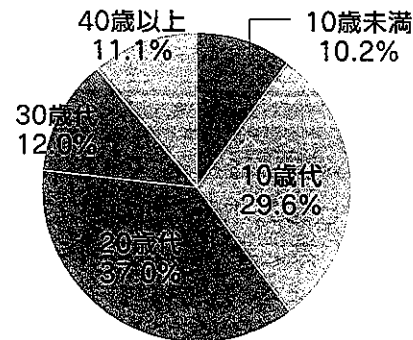

## 夏の性犯罪予防対策～性犯罪は夜間に多く発生しています!～

### 《性犯罪の発生状況(令和5年5月末・暫定値)》

【認知件数】前年同期比17件(約19%)増加

罪種	認知件数	前年同期比
性犯罪	108	+17(+19%)
強制性交等	33	+10(+43%)
強制わいせつ	75	+7(+10%)

### 【時間帯別】

単位:(件数)

### 【年代別】

10～20歳代の被害が約7割