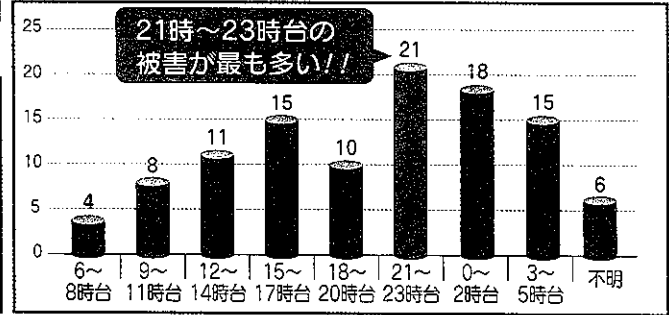

## 夏の性犯罪予防対策～性犯罪は夜間に多く発生しています!～

### 《性犯罪の発生状況(令和5年5月末・暫定値)》

【認知件数】前年同期比17件(約19%)増加

罪種	認知件数	前年同期比
性犯罪	108	+17(+19%)
強制性交等	33	+10(+43%)
強制わいせつ	75	+7(+10%)

### 【時間帯別】

単位:(件数)

### 【年代別】

10～20歳代の被害が約7割