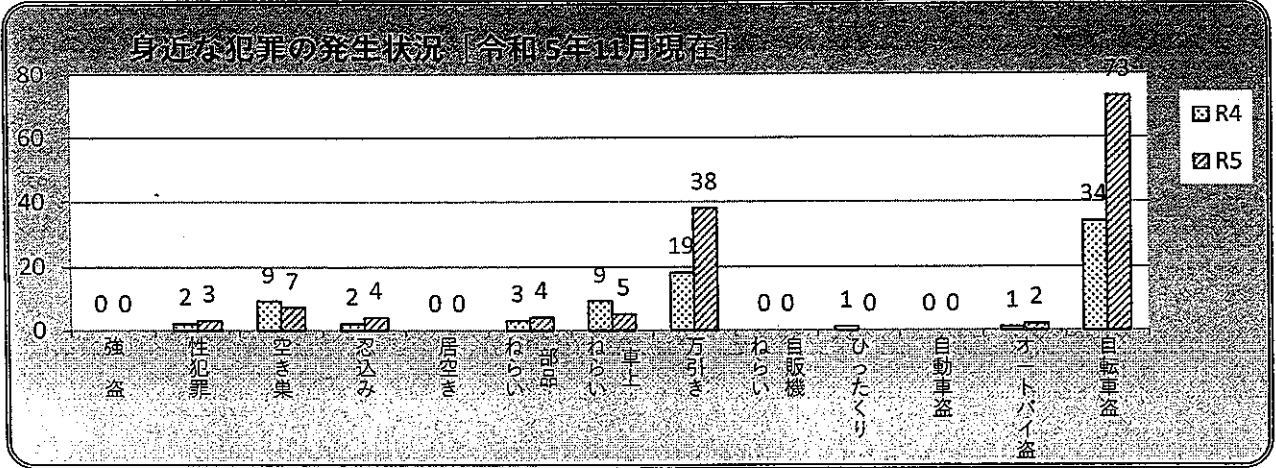

粕屋警察署だより

令和5年12月号
吉賀市

小学校区別犯罪発生状況一覧表 [11月中]

単月	強盗	性犯罪	空き巣	忍込み	居空き	ねらい	車上	万引き	自販機	ひったくり	自動車盗	オートバイ盗	自転車盗	合計
青柳							1							1
小野														
古賀東														
古賀西								1					4	5
花鶴													1	1
千鳥														
花見														
舞の里														
合計							1	1					5	7

古賀市交通事故発生状況

	発生件数	死者数	飲酒運転事故	車両×歩行者	車両×自転車	高齢運転者事故
1月～11月	194 件	0 人	0 件	20 件	24 件	48 件
11月中	12 件	0 人	0 件	2 件	2 件	3 件

※ 表の件数・人数は、人身事故（人の怪我があった交通事故）の数値です。
 ※ 「高齢運転者事故」とは、第1当事者（最も責任の重い当事者）が65歳以上の高齢者であった人身事故です。