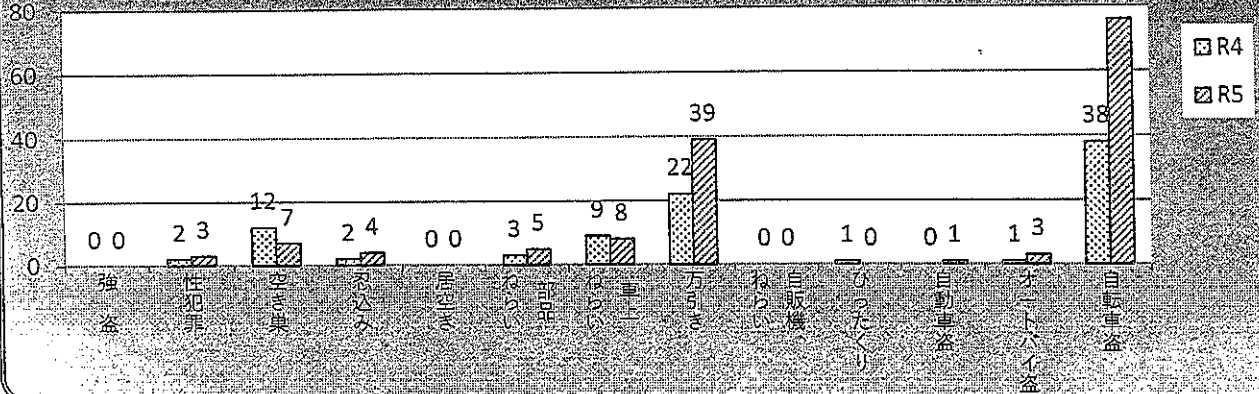

粕屋警察署だより

令和6年1月号
古賀市

身近な犯罪の発生状況 [令和5年12月現在]

小学校区別犯罪発生状況一覧表 [12月中]

単月	強盗	性犯罪	空き巣	窃盗	居空き	ねらひ	万引き	自転車	ひったくり	自動車の	オートバイ	自転車盗	合計
青柳							2						2
小野							1						1
古賀東						1					1		2
古賀西												1	1
花鶴												2	2
千鳥							1				1		2
花見													
舞の里													
合計						1	3	1			1	3	10

古賀市交通事故発生状況

	発生件数	主な事故の発生状況				死者数
		飲酒運転事故	車両×歩行者	車両×自転車	高齢運転者事故	
令和5年12月	28 件	0 件	5 件	4 件	14 件	1 人
令和5年1月～12月	222 件	0 件	25 件	28 件	79 件	1 人

※ 表の件数・人数は、人身事故（人の怪我があった交通事故）の数値です。
※ 「高齢運転者事故」とは、第1当事者（最も責任の重い当事者）が65歳以上の高齢者であった人身事故です。

令和5年粕屋警察署管内 交通事故発生件数 1,355件（+4）
交通死亡事故件数 6件（+5）

令和5年中の交通事故の特徴として

- ◎ 最も多かった発生時間帯は午後4時から午後7時までの間
- ◎ 国道、県道等の幹線道路で多くの交通事故が発生していること
- ◎ 高齢者が第1当事者又は第2当事者となる交通事故が多くなっていますので、皆さん注意して運転しましょう。