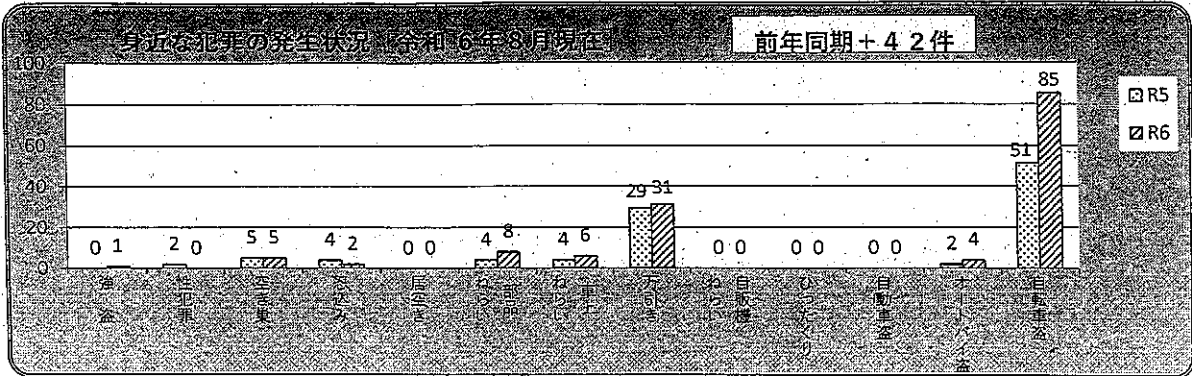

粕屋警察署だより

令和6年9月
古賀市

小学校区別犯罪発生状況一覧表 [8月中]

単月	強盗	窃盗	住居侵入	盗取	詐欺	窃盗	住居侵入	自動車盗	盗取	詐欺	窃盗	住居侵入	合計
春													
小													
古賀													
花													
手													
花													
無の里													
合計													17